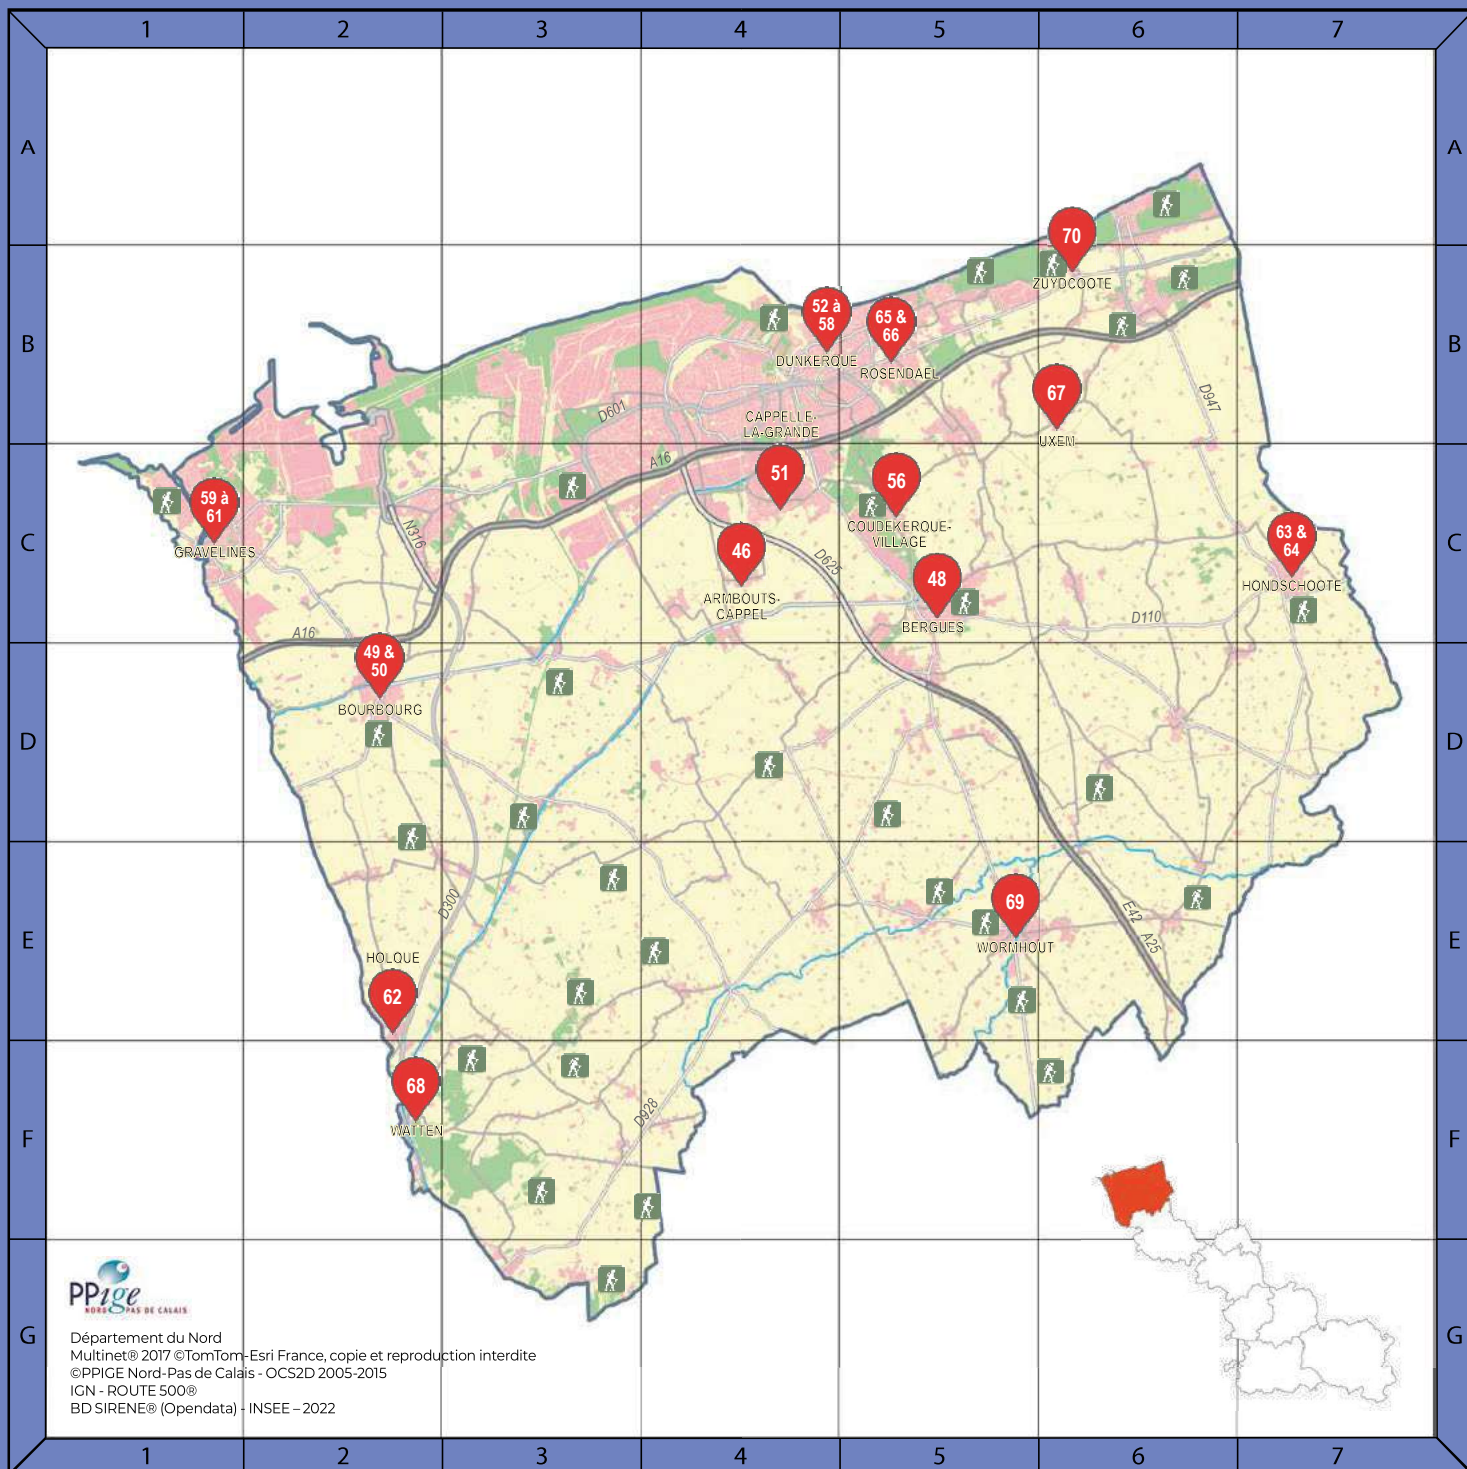

DUNKERQUOIS

64 © MARONI Corinne

ARMBOUTS-CAPPEL C4

46 VEREECKE
Jean-François ©
 2 rue de l'Abbé Paul Libbrecht
 06 27 56 05 30
 ateliervereecke.wixsite.com/website
 ▶ **Vernissage le vendredi soir.**
Moments conviviaux pendant le week-end, avec présentation des secrets d'atelier et dégustations gratuites.
 Samedi : 10 h - 12 h / 14 h - 18 h
 Dimanche : 10 h - 12 h / 14 h - 18 h

BERGUES C5

48 LES CHEVALETS DU BEFFROI BERGUEOIS ©
 Couteau, huile, acrylique, pastel, aquarelle
 7 avenue de la Liberté
 06 23 18 64 22
 leschevaletsdubeffroibergueois.wordpress.com
 Samedi : 10 h - 12 h / 14 h - 18 h
 Dimanche : 10 h - 12 h / 14 h - 18 h

DUNKERQUE

DUNKERQUE

B4

52 ADIAP

GADEYNE Michel

Mairie annexe de Malo-les-Bains
Place Ferdinand Schipman
06 52 06 33 89

Vendredi : 18 h - 22 h
Samedi : 10 h - 12 h / 14 h - 18 h
Dimanche : 10 h - 12 h / 14 h - 18 h