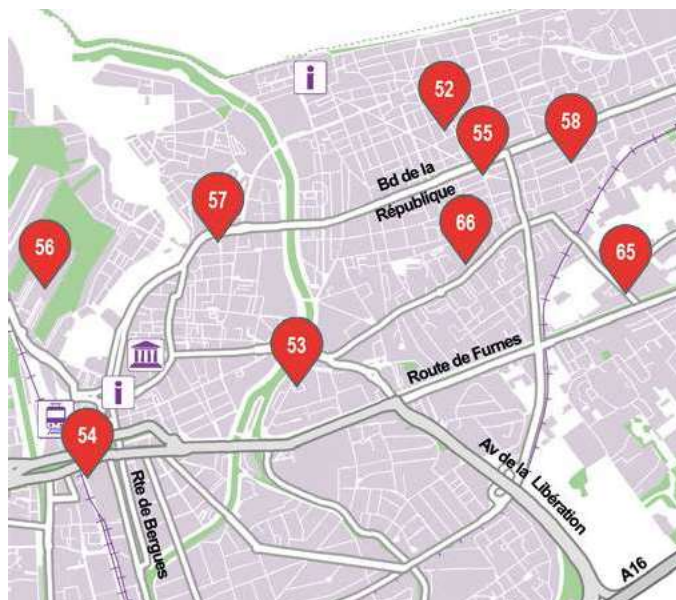

50 STREBELLE Égiane - artiste peintre & DUVETTE Christian - sculpteur

Égiane ©
 Bois
 egiane.wifeo.com
 Médiathèque municipale
 Georges Dupas
 33 rue Varlet
 06 70 63 60 60
 ▶ **Nombreux ateliers d'initiation ouverts à tous, réalisation d'une fresque collective. Démonstrations de sculptures par Christian Duvette. Démonstrations de peintures et de dessins.**
 Vendredi : 18 h - 22 h
 Samedi : 10 h - 12 h / 14 h - 18 h
 Dimanche : 10 h - 12 h / 14 h - 18 h

CAPPELLE-LA-GRANDE C4

51 ÉCOLE DES BEAUX-ARTS

CALHYART ©
 Peinture abstraite acrylique sur toile, sculpture en papier
 calhy-art.sumupstore.com/
LA FABRIQUE DE MICKAËL
 Utilisation de papier pour réaliser des tableaux
 lafabriquedemickael400355568.wordpress.com/
LE SANT Annie
LUYCIANI Zayna
 zaynaluyciani.fr
MARÉCHAL
MARTEEL Jennifer
MCP L'Art et la matière
 Vitrail type Tiffany
NAPIERALA
Nath Ezou
 Illustrations et dessins fantastiques médiévaux
Par-delà le grillage
 Sculptures en grillage à poules
 2 place Bernard Gouvard
 06 78 77 54 35
 ▶ **Vernissage le vendredi à 18 h. Le samedi et le dimanche à 10 h : petit-déjeuner avec les artistes.**
 Vendredi : 18 h - 22 h
 Samedi : 10 h - 12 h / 14 h - 18 h
 Dimanche : 10 h - 12 h / 14 h - 18 h

DUNKERQUE

DUNKERQUE

B4

52 ADIAP

GADEYNE Michel

Mairie annexe de Malo-les-Bains
Place Ferdinand Schipman
06 52 06 33 89

Vendredi : 18 h - 22 h
Samedi : 10 h - 12 h / 14 h - 18 h
Dimanche : 10 h - 12 h / 14 h - 18 h